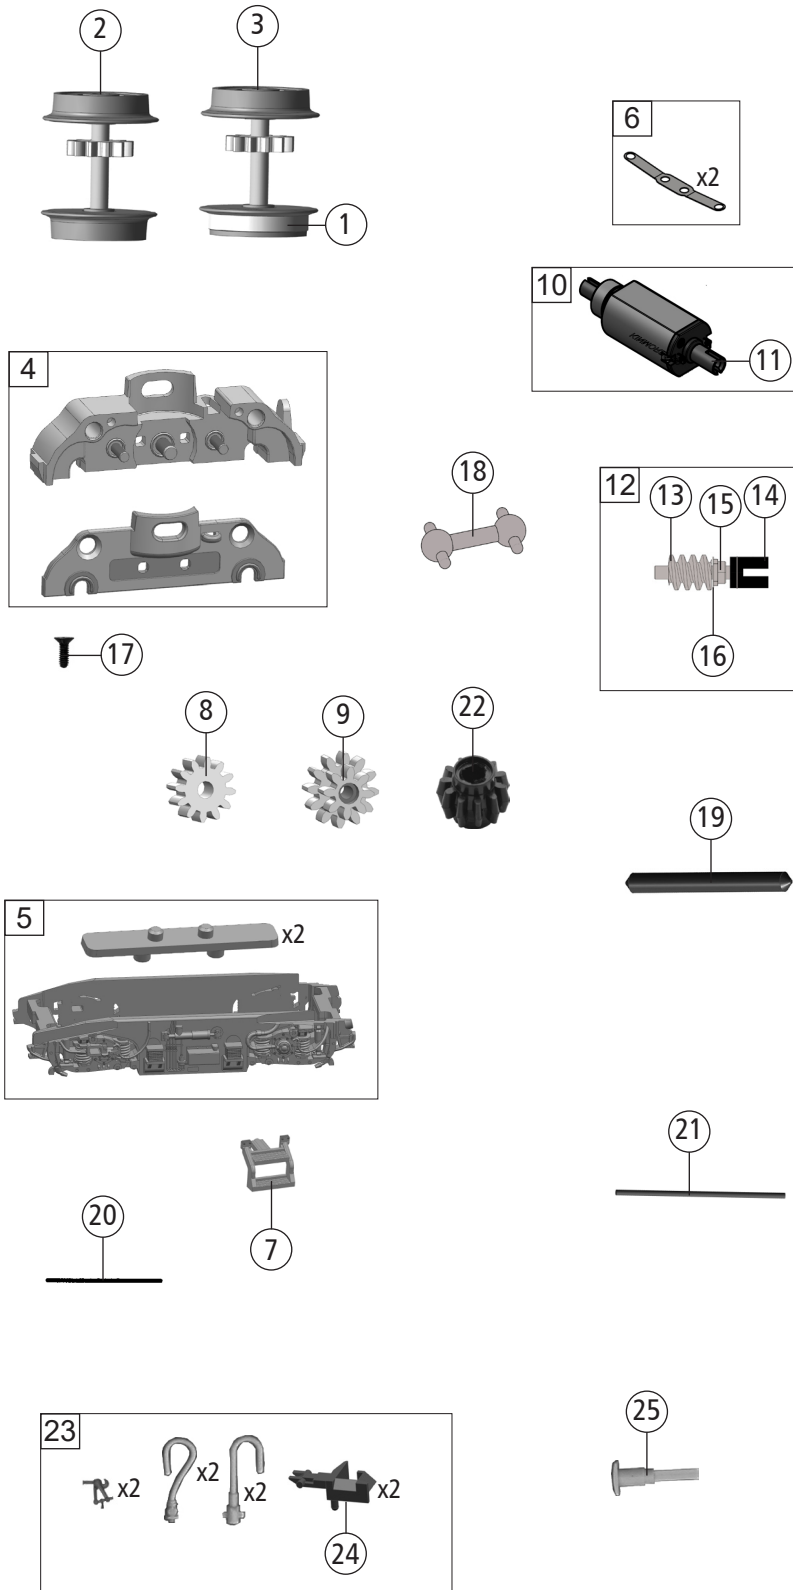

Pos. Nr. Pos.no.	Beschreibung Description	Art.-Nr. Art.no.	Preisgruppe Price bracket
7560057	RAILEXPERTS T.T.	=	N
7570057		=	N
1	Hafring D=6,95 B=1,2 N-Spur Traction tyre	00547002	1
2	Radsatz m. Zahnrad o. Hafring Wheelset w.gearwh. w/o traction tyre	53732100	11
3	Radsatz m. Zahnrad m. Hafring Wheelset w.gearwh. w. traction tyre	54732100	12
4	Getriebesatz NS / BB 2tlg. Gear set	46732100	9
5	DG-Blende Bogie frame	41732100	6
6	Radkontakte Wheel contacts	61732100	9
7	Treppe DG-Blende Steps f. bogie frame	756005760	3
8	Zahnrad Z=12 Gear wheel	56732100	5
9	Zahnrad Z=8/12 Gear wheel	56732101	5
10	Motor KM m. Schwungm.+Kardans. Motor w. flywheel+cardan reception	144448	18
11	Kardanschale KM-Motor Cardan reception KM f. motor	146535	3
12	Schneckensatz m. Kardansch. Worm gear set w. cardan reception	144469	14
13	Schnecke D=4 L=5 mm Worm gear	00567601	7
14	Kardanschale f. Schneckens. Cardan reception f.wormgear set	145585	3
15	Achslager Axle bearing	145530	6
16	Beilagscheibe Washer	145804	4
17	SK-Schraube M1,6x4 mm SK-Screw	115161	3
18	Kardanwelle Cardan shaft	73210070	4
19	Achse L=14,8 D=1,5 Axle	00527010	1
20	Richtfeder L=15 mm 0,12 Straightening spring	00767008	1
21	Kupplungshaltestange Coupling support rod	38734501	9
22	Zahnrad Z=11 Gear wheel	56716100	3
23	Zurüstbeutel Bag with accesories	197560057	13
24	Kupplung N-Spur Coupling	98189	6
25	Puffer Buffer	757560057	3